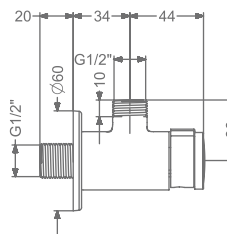

## ALANA

**KB2411033-MBRG**

LONG BODY BIB TAP

₹ 4,950

**KB2411003-MBRG**

ANGLE VALVE WITH FLANGE

₹ 3,300

**KB2411032-MBRG**