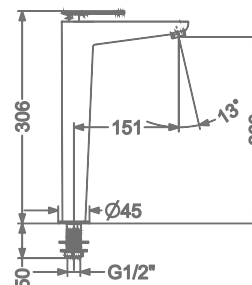

KB2311002-CG

TALL PILLAR TAP