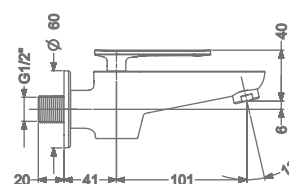

BIB TAP WITH FLANGE

₹ 6,150