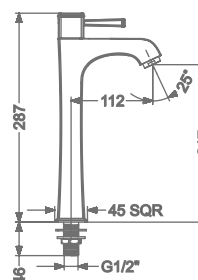

KB2511002-CGL

TALL PILLAR TAP