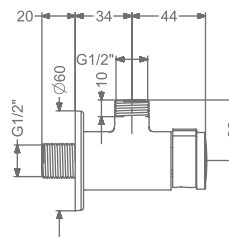

## ALANA

**KB2411033-CRG**

LONG BODY BIB TAP

₹ 4,750

**KB2411003-CRG**

ANGLE VALVE WITH FLANGE

₹ 3,100

**KB2411032-CRG**