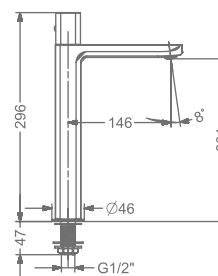

KB2911002-RG

TALL PILLAR TAP