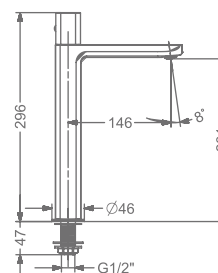

KB2911002-CP

TALL PILLAR TAP